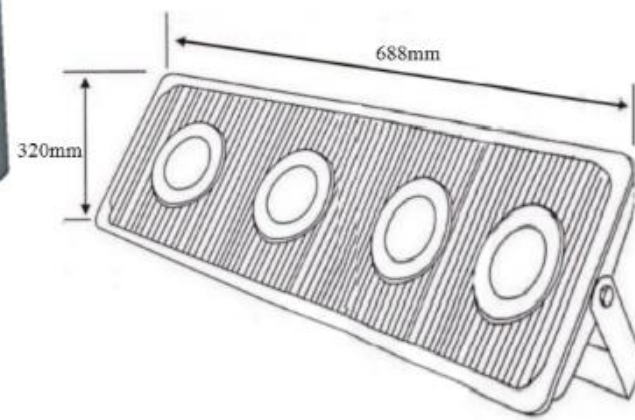

Төрөл марк	AFL-4-200W AC220V
Гэрлийн чадал	200Вт
Тэжээлийн хүчдэл	185-265V AC
Урсгалын хэмжээ	17431Лм
Давтамж	50Гц
Гэрэлтүүлгийн өнгө	3500 – 6500K
Тусгалын өнцөг	120°
Ажиллах орчны температур	-50°С +85°С
Ажиллах цаг	50000 цаг