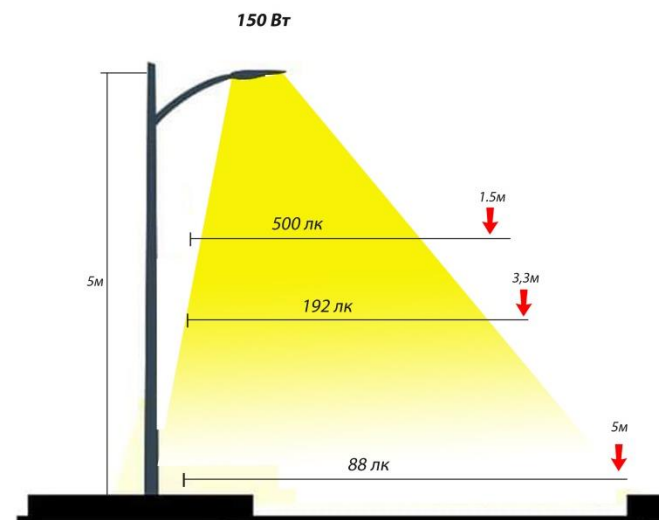

Төрөл марк	ASL-3-150W AC220V	ASL-3-180W AC220V
Гэрлийн чадал	150Вт	180Вт
Тэжээлийн хүчдэл	185-265V AC	185-265V AC
Урсгалын хэмжээ	13612Лм	17038Лм
Давтамж	50Гц	50Гц
Гэрэлтүүлгийн өнгө	3500 – 7000К	3500 – 7000К
Тусгалын өнцөг	120°	120°
Ажиллах орчны температур	-50°С +85°С	-50°С +85°С
Ажиллах цаг	50000 цаг	50000 цаг