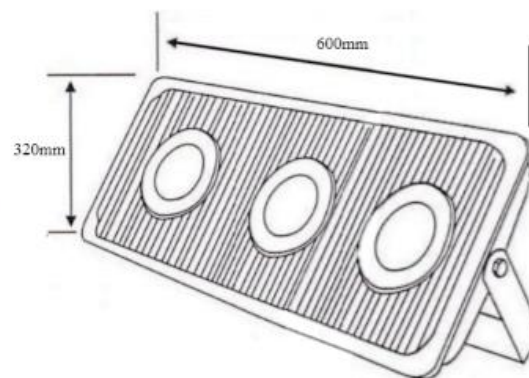

Төрөл марк	AFL-3-150W AC220V
Гэрлийн чадал	150Вт
Тэжээлийн хүчдэл	185-265V AC
Урсгалын хэмжээ	15452Лм
Давтамж	50Гц
Гэрэлтүүлгийн өнгө	3500 – 6500К
Тусгалын өнцөг	120°
Ажиллах орчны температур	-50°С +85°С
Ажиллах цаг	50000 цаг