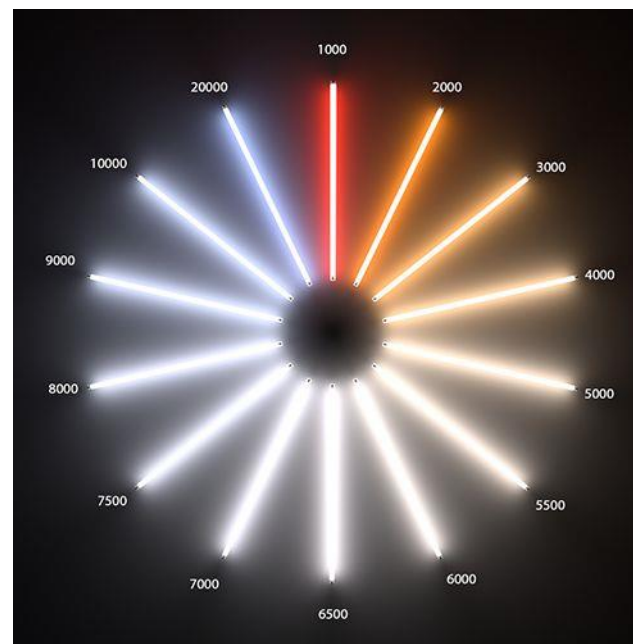

### Optical Parameter

Luminous flux: 14123.24 lm

Energy efficiency index(EEL):

luminous efficiency: lm/w

Energy efficiency class:

Radiant flux: 41.334 W

### Гэрлийн спектр (К)

- 💡 2700–2800 Дулаан шаргал
- 💡 3000 Дулаан цагаан
- 💡 4000 Цайвар цагаан
- 💡 6000 Хүйтэн цагаан