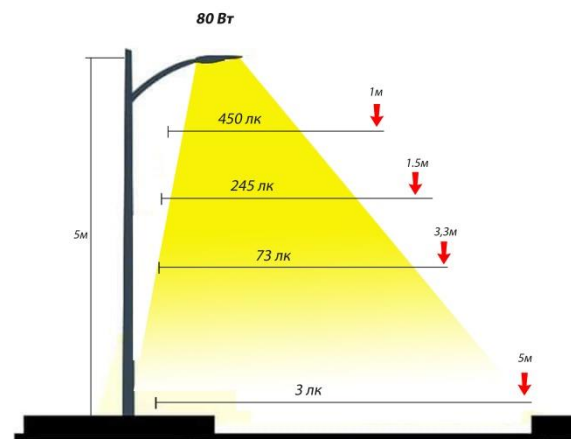

Төрөл марк	ASL-2-80W AC220V	ASL-2-100W AC220V	ASL-2-120W AC220V
Гэрлийн чадал	80Вт	100Вт	120Вт
Тэжээлийн хүчдэл	185-265V AC	185-265V AC	185-265V AC
Урсгалын хэмжээ	8630Лм	9405Лм	15452Лм
Давтамж	50Гц	50Гц	50Гц
Гэрэлтүүлгийн өнгө	3500 – 7000К	3500 – 7000К	3500 – 7000К
Тусгалын өнцөг	120°	120°	120°
Ажиллах орчны температур	-50°C +85°C	-50°C +85°C	-50°C +85°C
Ажиллах цаг	50000 цаг	50000 цаг	50000 цаг