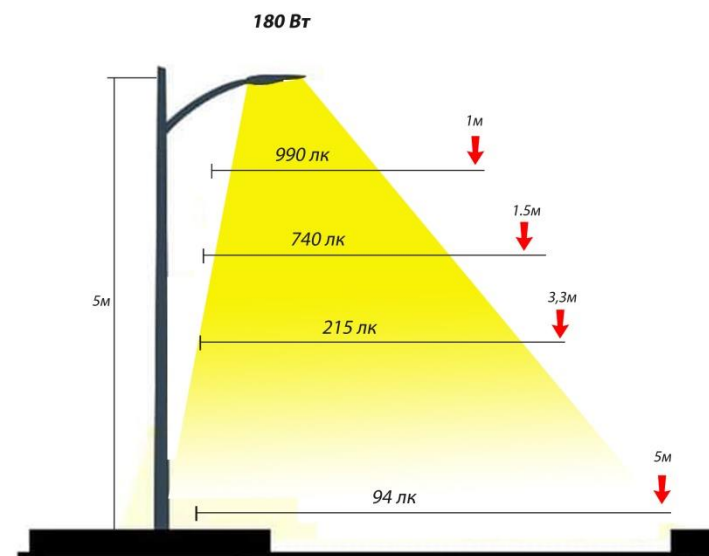

Төрөл марк	ASL-3-150W AC220V	ASL-3-180W AC220V
Гэрлийн чадал	150Вт	180Вт
Тэжээлийн хүчдэл	185-265V AC	185-265V AC
Урсгалын хэмжээ	13612Лм	17038Лм
Давтамж	50Гц	50Гц
Гэрэлтүүлгийн өнгө	3500 – 7000К	3500 – 7000К
Тусгалын өнцөг	120°	120°
Ажиллах орчны температур	-50°С +85°С	-50°С +85°С
Ажиллах цаг	50000 цаг	50000 цаг