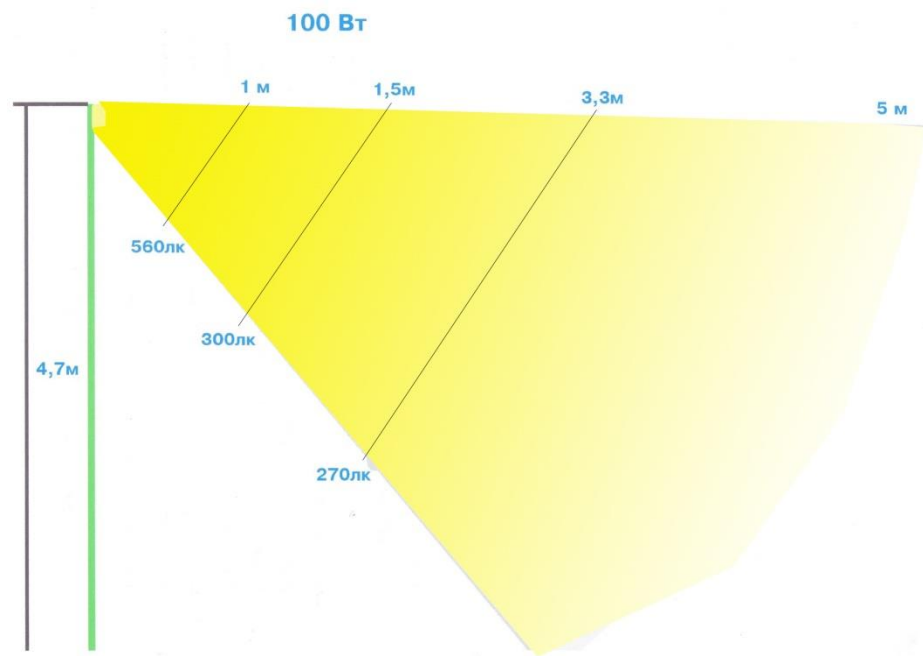

Төрөл марк	AFL-2-100W AC220V
Гэрлийн чадал	100Вт
Тэжээлийн хүчдэл	185-265V AC
Урсгалын хэмжээ	11649Лм
Давтамж	50Гц
Гэрэлтүүлгийн өнгө	3500 – 6500К
Тусгалын өнцөг	120°
Ажиллах орчны температур	-50°С +85°С
Ажиллах цаг	50000 цаг