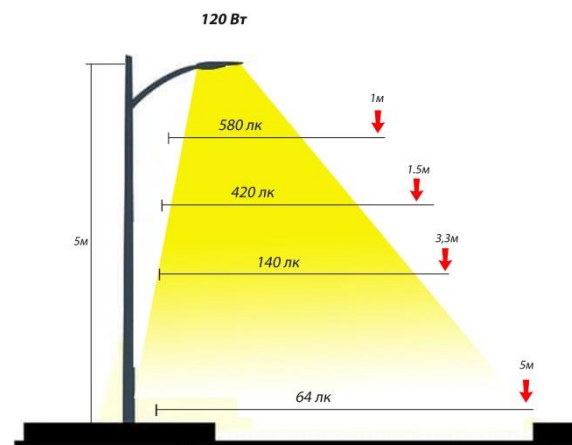

Төрөл марк	ASL-2-80W AC220V	ASL-2-100W AC220V	ASL-2-120W AC220V
Гэрлийн чадал	80Вт	100Вт	120Вт
Тэжээлийн хүчдэл	185-265V AC	185-265V AC	185-265V AC
Урсгалын хэмжээ	8630Лм	9405Лм	15452Лм
Давтамж	50Гц	50Гц	50Гц
Гэрэлтүүлгийн өнгө	3500 – 7000К	3500 – 7000К	3500 – 7000К
Тусгалын өнцөг	120°	120°	120°
Ажиллах орчны температур	-50°C +85°C	-50°C +85°C	-50°C +85°C
Ажиллах цаг	50000 цаг	50000 цаг	50000 цаг