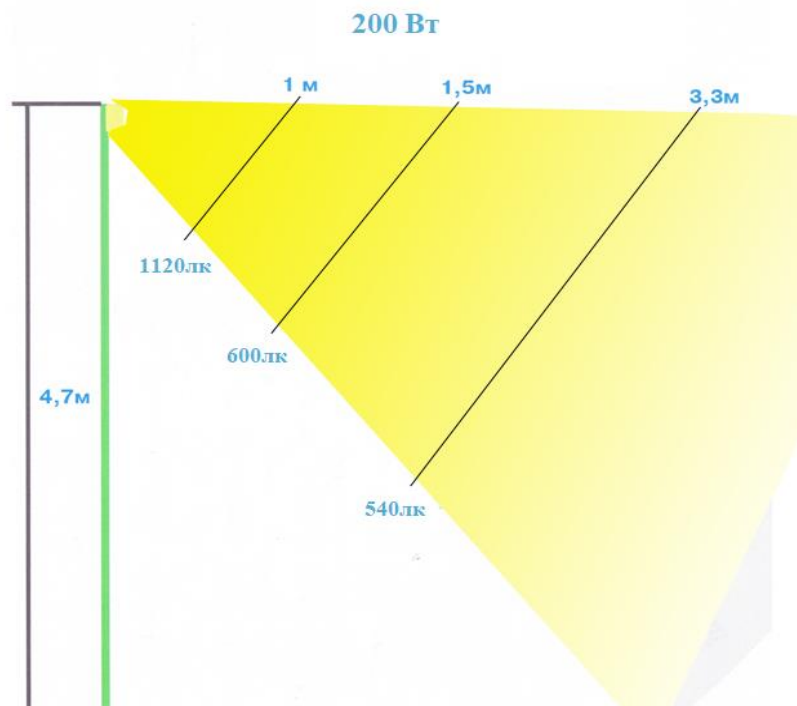

Төрөл марк	AFL-4-200W AC220V
Гэрлийн чадал	200Вт
Тэжээлийн хүчдэл	185-265V AC
Урсгалын хэмжээ	17431Лм
Давтамж	50Гц
Гэрэлтүүлгийн өнгө	3500 – 6500K
Тусгалын өнцөг	120°
Ажиллах орчны температур	-50°С +85°С
Ажиллах цаг	50000 цаг