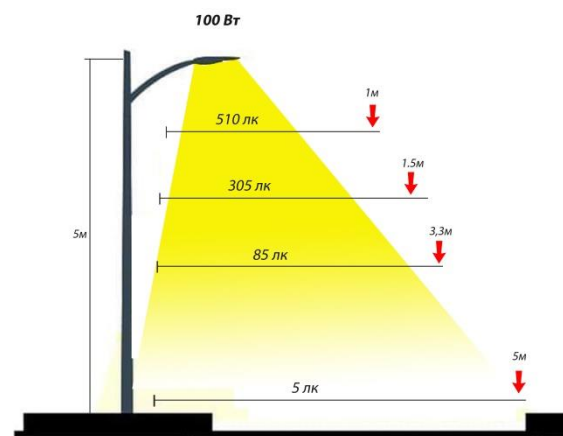

Төрөл марк	ASL-2-80W AC220V	ASL-2-100W AC220V	ASL-2-120W AC220V
Гэрлийн чадал	80Вт	100Вт	120Вт
Тэжээлийн хүчдэл	185-265V AC	185-265V AC	185-265V AC
Урсгалын хэмжээ	8630Лм	9405Лм	15452Лм
Давтамж	50Гц	50Гц	50Гц
Гэрэлтүүлгийн өнгө	3500 – 7000К	3500 – 7000К	3500 – 7000К
Тусгалын өнцөг	120°	120°	120°
Ажиллах орчны температур	-50°C +85°C	-50°C +85°C	-50°C +85°C
Ажиллах цаг	50000 цаг	50000 цаг	50000 цаг