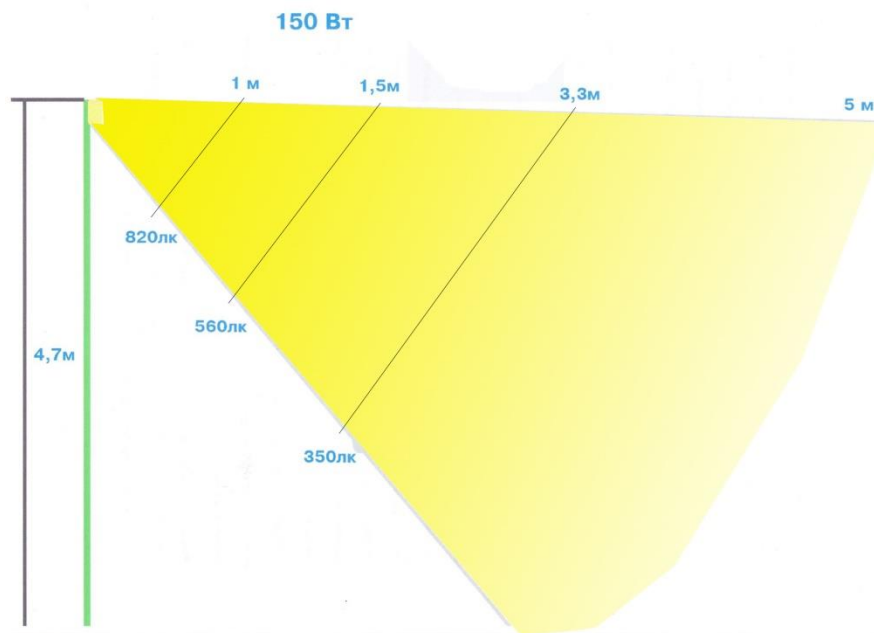

Төрөл марк	AFL-3-150W AC220V
Гэрлийн чадал	150Вт
Тэжээлийн хүчдэл	185-265V AC
Урсгалын хэмжээ	15452Лм
Давтамж	50Гц
Гэрэлтүүлгийн өнгө	3500 – 6500К
Тусгалын өнцөг	120°
Ажиллах орчны температур	-50°С +85°С
Ажиллах цаг	50000 цаг